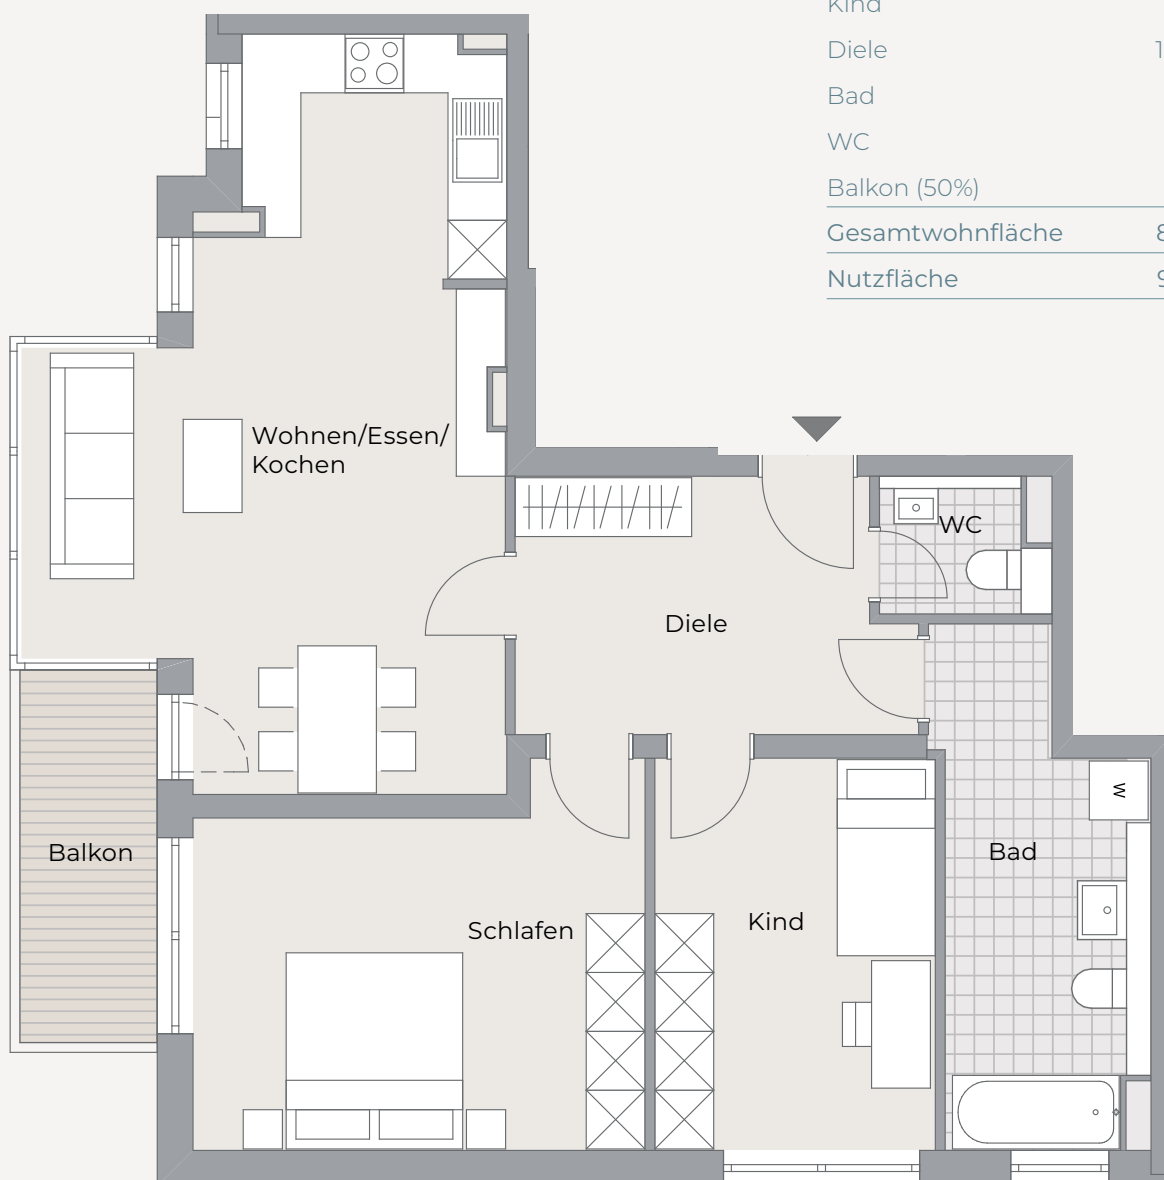

# WE 06 | Obergeschoss

3 Zimmer mit Balkon  
Wohnfläche: 81,56 m<sup>2</sup>

Wohnen/Essen/Kochen	28,91 m <sup>2</sup>
Schlafen	16,34 m <sup>2</sup>
Kind	11,44 m <sup>2</sup>
Diele	10,09 m <sup>2</sup>
Bad	9,88 m <sup>2</sup>
WC	2,24 m <sup>2</sup>
Balkon (50%)	2,66 m <sup>2</sup>
<b>Gesamtwohnfläche</b>	<b>81,56 m<sup>2</sup></b>
<b>Nutzfläche</b>	<b>90,15 m<sup>2</sup></b>